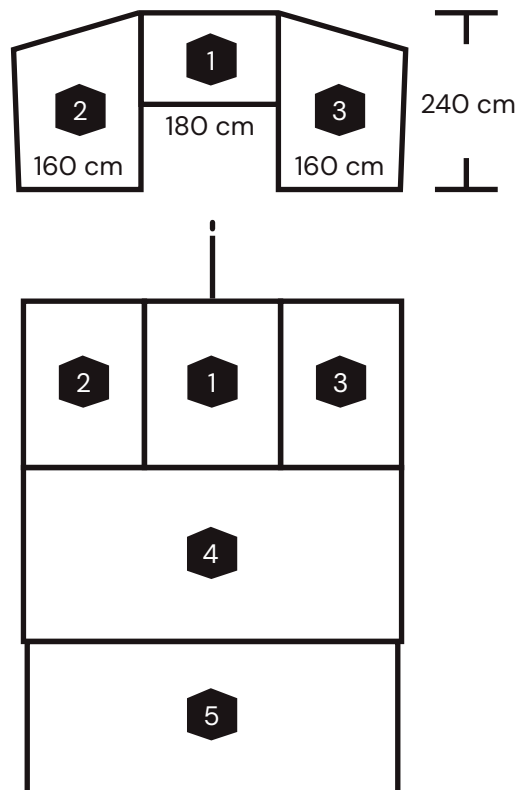

SPECIFICATIES

Hoogte max. 240 cm

Slaapcabine 1	180 x 220 cm	1
Slaapcabine 2 / leefruimte	160 x 220 cm	2
Slaapcabine 3 / leefruimte	160 x 220 cm	3
Leefruimte	500 x 230 cm	4
Zonneluifel	490 x 200 cm	5
Afmetingen totaal	500 x 650 cm	

Red Ruby 350 kg

HEERLIJK RELAXEN
OP DE CAMPING OF
SAMEN ACTIEF OP
PAD?

CAMPOOZ. WHY CHOOZ?