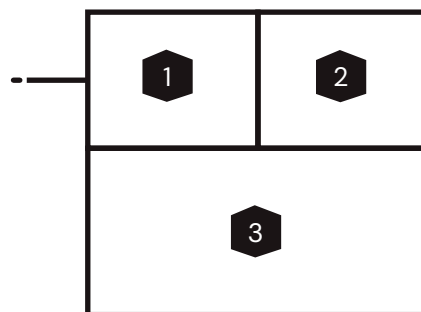

SPECIFICATIES