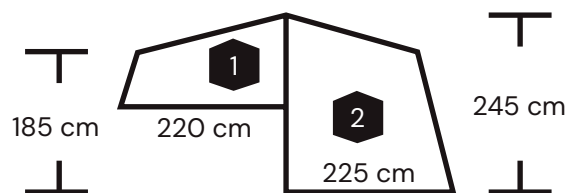

SLEEPY JOE

BASIS UITBREIDEN

Met Sleepy Joe is het comfortabel en flexibel kamperen. Er is standaard ruimte voor 2 slapers, en met de Ugly Betty bijzettent tover je er zo 2 extra slaapplekken bij. Ook nog extra woonruimte nodig? Rits de standaard stijlvolle *Trekking* luifel aan de hoofdtent. Of ga voor de *Camping* uitbreiding en creëer zo een royale leefruimte.

Sleepy Joe met *Trekking* luifel

SPECIFICATIES

Hoogte 185 - 245 cm
Hoogte slaapcabine 55 - 120 cm

Slaapcabine 220 x 175 cm 1
Leefruimte 225 x 175 cm 2
Trekking luifel (en uitbreiding) 445 x 220 cm 3
Afmetingen totaal 445 x 395 cm